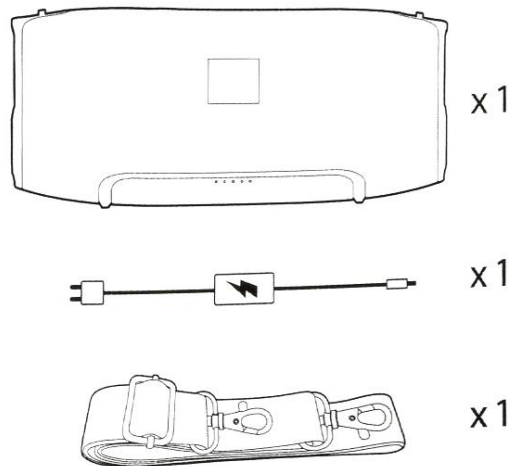

XERT MT – bluetooth reproduktor

Uživatelský manuál

Obsah balení:

Popis tlačítek: