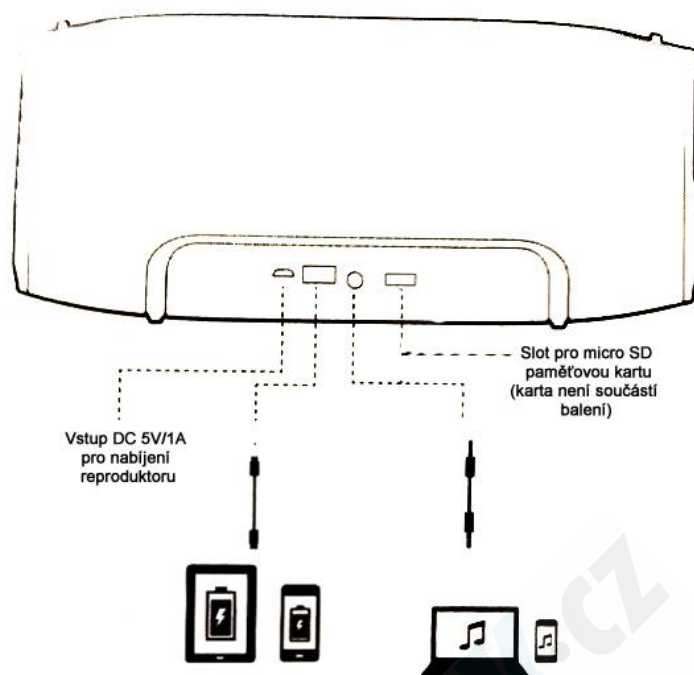

### Popis tlačítek:

 **Tlačítko ZAP/VYP** – dlouhým stiskem tohoto tlačítka reproduktor zapnete/vypnete

 **Tlačítko režim** – krátkým stiskem tohoto tlačítka přepínáte mezi režimy Radio/bluetooth. Když je zapnutý režim Bluetooth bliká LED dioda vedle tlačítka ZAP/VYP  jakmile je zařízení spárováno s mobilním telefonem tato dioda se rozsvítí a po chvíli zhasne.

### Vstupy a výstupy:

Na zadní straně reproduktoru se nachází zip pod nímž naleznete tyto vstupy: